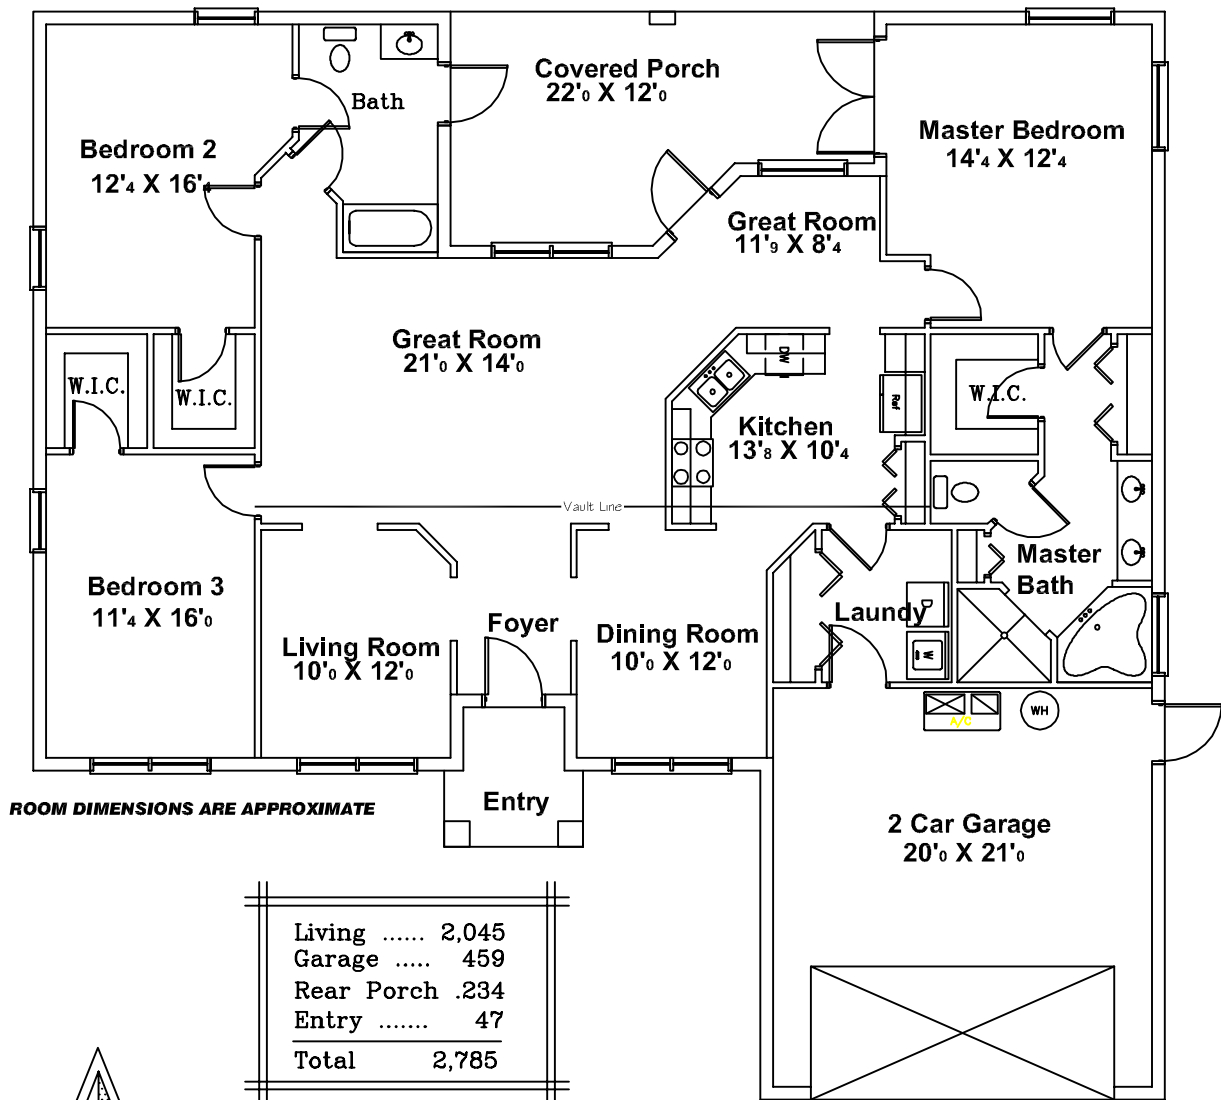

The Santa Rosa

HOUSE CRAFT HOMES, L.L.C.

12501 U.S. HWY 441, ALACHUA, FL. 32615

PHONE 386-462-5323 FAX 386-462-1509 CGC038861